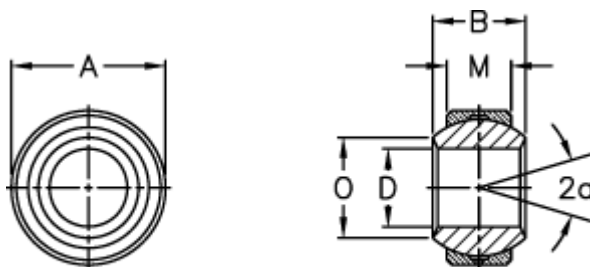

Varenummer: 03405142
Beskrivelse: Fluro Ledleje GXS 14.29

Mål

Str. 2-5 uden smørerille

A	= 29	Størrelse	= 14.29
a (grader)	= 16	Tilladelige o/min	= 750
B	= 19	Vægt	= 56
D	= 14		
Dynamisk belastning C (kN)	= 17		
M	= 13.5		
O	= 16.8		
Statisk belastning C0 (kN)	= 102.5		